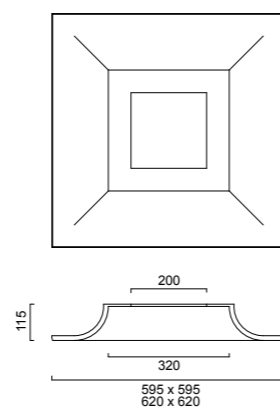

- Einbauleuchten für Gipskartondecken und -wände
- Gipsmodul (roh) in den Größen 595 x 595 mm oder 620 x 620 mm
- Downlight oder Leuchteneinheit für den Einbau in das Gipsmodul
- Mit EVG
- Recessed luminaires for gypsum ceilings and walls
- Gypsum module (unpainted) in sizes 595 x 595 mm or 620 x 620 mm
- Downlight or lighting unit for installation in the gypsum module
- With electronic ballast (EVG)
- Luminaires encastrables pour plafonds et murs en plâtré
- Module en plâtre (brut) dans les dimensions 595 x 595 mm ou 620 x 620 mm
- Spot de plafond ou unité d'éclairage pour un montage dans le module en plâtre
- Avec ballast électronique (EVG)

## Gipsmodul | Gypsum module | Module en plâtre

**Gipsmodul roh**  
**Gypsum module unpainted**  
**Module en plâtre brut**

595 x 595 mm 3,5 kg  
**33003.00**

620 x 620 mm 4,0 kg  
**33004.00**

**Gipsmodul + Downlight oder Leuchte bitte separat bestellen**  
**Please order the gypsum module + downlight or luminaire separately**  
**Veillez commander le module en plâtre + downlight ou luminaire séparément**