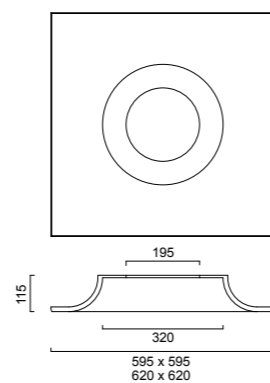

EVG

EVG-DIM 1-10V  
 EVG DIM DALI

Leuchte Luminaire Luminaire	Aluminium eloxiert Aluminium anodised Aluminium anodisé	Acryl orange Acrylic orange Acrylique orange	Acryl grün Acrylic green Acrylique vert	Acryl violett Acrylic violet Acrylique violet	Acryl rot Acrylic red Acrylique rouge	Acryl opal Acrylic white Acrylique opale
EVG	<b>33155.25</b>	<b>33209.25</b>	<b>33211.25</b>	<b>33213.25</b>	<b>33215.25</b>	<b>33301.25</b>
EVG-DIM 1-10V	<b>33155.251</b>	<b>33209.251</b>	<b>33211.251</b>	<b>33213.251</b>	<b>33215.251</b>	<b>33301.251</b>
EVG DIM DALI	<b>33155.252</b>	<b>33209.252</b>	<b>33211.252</b>	<b>33213.252</b>	<b>33215.252</b>	<b>33301.252</b>
kg	5,0	5,0	5,0	5,0	5,0	5,0

Auf Anfrage: Notbeleuchtung  
 On request: Emergency lighting  
 Sur demande: Éclairage de sécurité

- Einbauleuchten für Gipskartondecken und -wände
- Gipsmodul (roh) in den Größen 595 x 595 mm oder 620 x 620 mm
- Downlight oder Leuchteneinheit für den Einbau in das Gipsmodul
- Mit EVG
- Recessed luminaires for gypsum ceilings and walls
- Gypsum module (unpainted) in sizes 595 x 595 mm or 620 x 620 mm
- Downlight or lighting unit for installation in the gypsum modul
- With electronic ballast (EVG)
- Luminaires encastrables pour plafonds et murs en placoplâtre
- Module en plâtre (brut) dans les dimensions 595 x 595 mm ou 620 x 620 mm
- Spot de plafond ou unité d'éclairage pour un montage dans le module en plâtre
- Avec ballast électronique (EVG)

## Gipsmodul | Gypsum module | Module en plâtre

**Gipsmodul roh**  
Gypsum module unpainted  
**Module en plâtre brut**

595 x 595 mm 3,2 kg  
33001.00

620 x 620 mm 3,7 kg  
33002.00

**Gipsmodul + Downlight oder Leuchte bitte separat bestellen**  
Please order the gypsum module + downlight or luminaire separately  
Veuillez commander le module en plâtre + downlight ou luminaire séparément