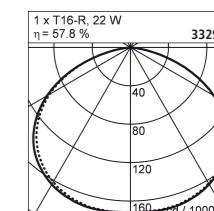

18206.14 0,3 kg

**Leuchten**  
Luminaires

1 x T16-R, 22 W, 2GX13

EVG

EVG-DIM 1-10V  
EVG DIM DALI

Leuchte Luminaire Luminaire	Aluminium eloxiert Aluminium anodised Aluminium anodisé	Acryl orange Acrylic orange Acrylique orange	Acryl grün Acrylic green Acrylique vert	Acryl violett Acrylic violet Acrylique violet	Acryl rot Acrylic red Acrylique rouge	Acryl opal Acrylic white Acrylique opale
EVG	33133.25	33216.25	33218.25	33220.25	33222.25	33299.25
EVG-DIM 1-10V	33133.251	33216.251	33218.251	33220.251	33222.251	33299.251
EVG DIM DALI	33133.252	33216.252	33218.252	33220.252	33222.252	33299.252
kg	4,8	4,8	4,8	4,8	4,8	4,8