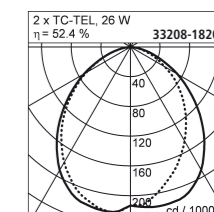

## Gipsmodul | Gypsum module | Module en plâtre

**Gipsmodul roh**  
Gypsum module unpainted  
**Module en plâtre brut**

595 x 595 mm 3,2 kg  
33001.00

620 x 620 mm 3,7 kg  
33002.00

**Gipsmodul + Downlight oder Leuchte bitte separat bestellen**  
Please order the gypsum module + downlight or luminaire separately  
Veuillez commander le module en plâtre + downlight ou luminaire séparément

## Leuchteneinsätze | Luminaires

**Downlight**  
2 x TC-TEL, 26 W, GX24q-3 4,2 kg

33208.14 EVG  
33208.141 EVG-DIM 1-10V  
33208.142 EVG DIM DALI

**Zubehör**  
Accessory  
Accessoire

Streuscheibe Einscheibensicherheitsglas satiniert  
Diffusion pane safety glass satinised  
Verre diffusant, verre de sécurité trempé satiné

18206.14 0,3 kg

**Leuchten**  
Luminaires

1 x T16-R, 22 W, 2GX13

EVG

EVG-DIM 1-10V  
EVG DIM DALI

Leuchte Luminaire Luminaire	Aluminium eloxiert Aluminium anodised Aluminium anodisé	Acryl orange Acrylic orange Acrylique orange	Acryl grün Acrylic green Acrylique vert	Acryl violett Acrylic violet Acrylique violet	Acryl rot Acrylic red Acrylique rouge	Acryl opal Acrylic white Acrylique opale
EVG	33133.25	33216.25	33218.25	33220.25	33222.25	33299.25
EVG-DIM 1-10V	33133.251	33216.251	33218.251	33220.251	33222.251	33299.251
EVG DIM DALI	33133.252	33216.252	33218.252	33220.252	33222.252	33299.252
kg	4,8	4,8	4,8	4,8	4,8	4,8