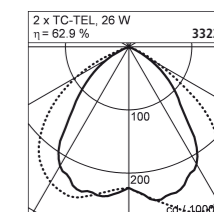

Zubehör
Accessory
Accessoire

Streuscheibe Einscheibensicherheitsglas satiniert
Diffusion pane safety glass satinised
Verre diffusant, verre de sécurité trempé satiné

18214.14 0,3 kg