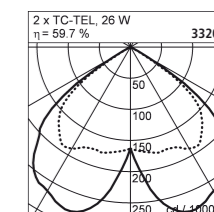

Zubehör
Accessory
Accessoire

Streuscheibe Einscheibensicherheitsglas satiniert
Diffusion pane safety glass satinised
Verre diffusant, verre de sécurité trempé satiné

18206.14 0,3 kg