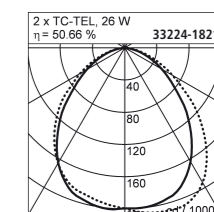

Leuchten
Luminaires

1 x T16-R, 22 W, 2GX13