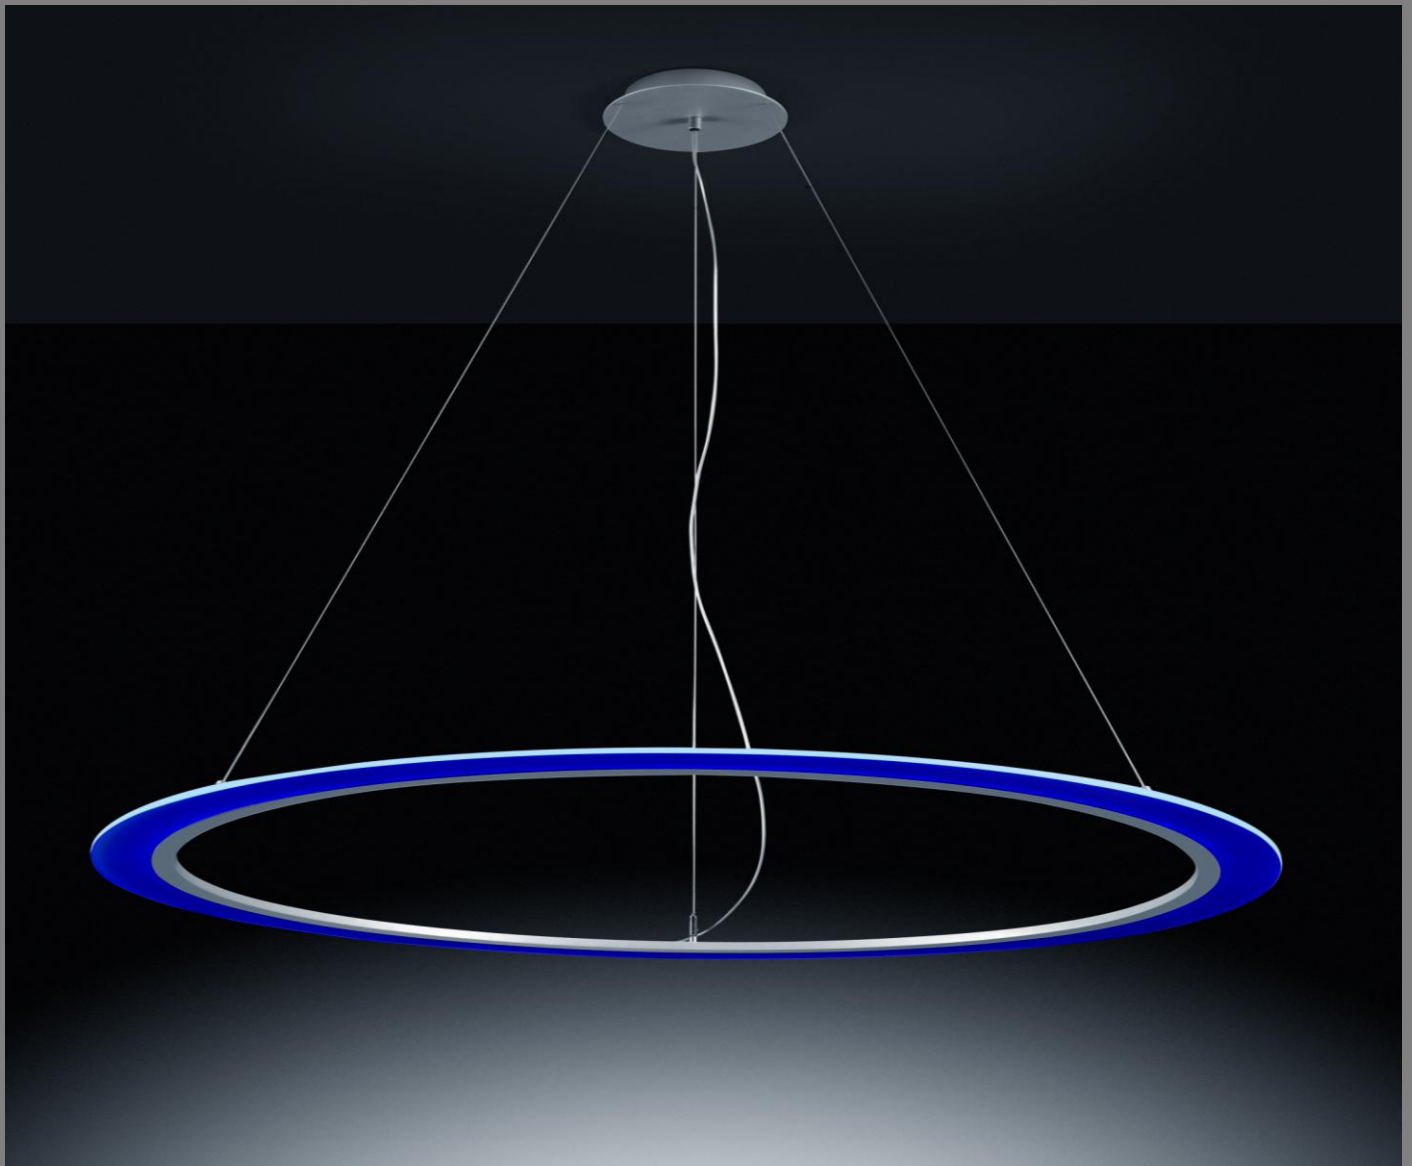

## NEWS ...

OPO  
INSIDE SAFE  
INSIDE SOFT

Ø 1200mm

## OPO

Pendelleuchte / Pendant light  
silbergrau / silver grey  
Stahlseilabhängung kürzbar / Steel cable suspension shortable  
Acryl satiniert / Acrylic satinised  
Lichtverteilung freistrahlend / Even light distribution  
Mit Konverter / With converter

LED weiß / white, 24W, 12V DC, ca. 4000-4500K

**16433.46**

**Acrylring / Acrylic ring Ø 1200mm**, H 10mm, B 85mm

LED blau / blue, 30W, 12V DC

**16434.46**

Ø 1000mm

Ø 800mm

Ø 600mm

## INSIDE SOFT

Wandleuchte / Wall light  
Aluminium eloxiert / Aluminium anodised  
Acryl satiniert / Acrylic satinised  
Lichtverteilung indirekt / Indirect light distribution  
Mit EVG / With electronic ballast