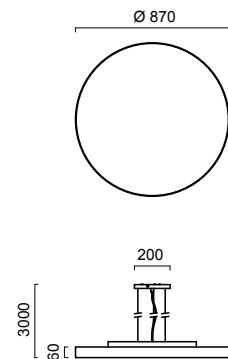

Ø 870 mm			
3000 K, 117 W, 92 lm/W, Ra > 80			11 kg
133-013-203	ON/OFF		
133-013-223	DIM DALI		
4000 K, 117 W, 100 lm/W, Ra > 80			11 kg
133-013-204	ON/OFF		
133-013-224	DIM DALI		

Leuchtenarmatur und Leuchtschirm bitte separat bestellen.
Please order light fixture and shade separately.