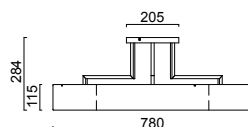

Ø 780 mm		
3000 K, 50 W, 66 lm/W, Ra > 80		3,9 kg
133-002-103	ON/OFF	
133-002-123	DIM DALI	
4000 K, 50 W, 70 lm/W, Ra > 80		3,9 kg
133-002-104	ON/OFF	
133-002-124	DIM DALI	

Ø 780 mm		
3000 K, 50 W, 66 lm/W, Ra > 80		5 kg
133-005-203	ON/OFF	
133-005-223	DIM DALI	
4000 K, 50 W, 70 lm/W, Ra > 80		5 kg
133-005-204	ON/OFF	
133-005-224	DIM DALI