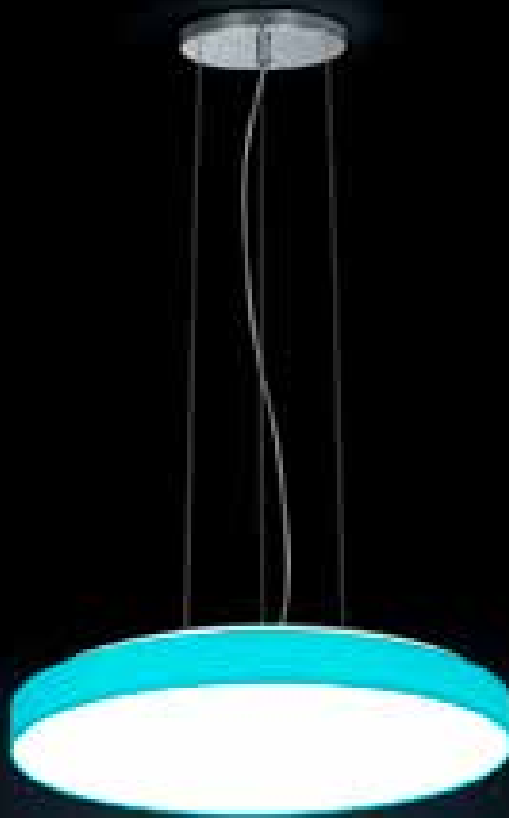

Schirmfarbe / Shade colour: 414 caribbean blue
Artikelnummer / item number: 133-101-414