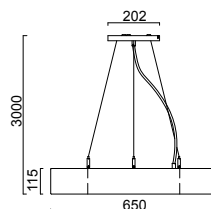

Ø 650 mm		
3000 K, 35 W, 63 lm/W, Ra > 80		3,8 kg
133-007-203	ON/OFF	
133-007-223	DIM DALI	
4000 K, 35 W, 66 lm/W, Ra > 80		3,8 kg
133-007-204	ON/OFF	
133-007-224	DIM DALI