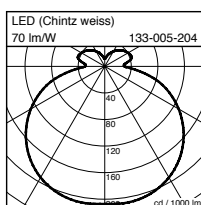

ROTONDA LED

Decken- und Pendelleuchte

- › Deckenleuchten- oder Pendelleuchtenarmaturen in 3 Größen
- › Leuchtschirme Chintz in 30 Standardfarben erhältlich
- › Feuerfest (B1) auf Anfrage möglich
- › Lichtverteilung direkt
- › Energieeffiziente Low-Power-LEDs
- › **Leuchtenarmatur und Leuchtschirm bitte separat bestellen**

LED IP20

Ceiling and pendant light

- › Ceiling or pendant light fixtures in 3 sizes
- › Shades Chintz available in 30 standard colours
- › Fire resistant (B1) available on request
- › Direct light distribution
- › Energy-efficient low-power LEDs
- › **Please order fixture and shade separately**

Ø 650 mm		
3000 K, 35 W, 63 lm/W, Ra > 80		2,9 kg
133-001-103	ON/OFF	
133-001-123	DIM DALI	
4000 K, 35 W, 66 lm/W, Ra > 80		2,9 kg
133-001-104	ON/OFF	
133-001-124	DIM DALI	

Ø 650 mm		
3000 K, 35 W, 63 lm/W, Ra > 80		3,9 kg
133-004-203	ON/OFF	
133-004-223	DIM DALI	
4000 K, 35 W, 66 lm/W, Ra > 80		3,9 kg
133-004-204	ON/OFF	
133-004-224	DIM DALI	

Ø 650 mm		
3000 K, 35 W, 63 lm/W, Ra > 80		3,8 kg
133-007-203	ON/OFF	
133-007-223	DIM DALI	
4000 K, 35 W, 66 lm/W, Ra > 80		3,8 kg
133-007-204	ON/OFF	
133-007-224	DIM DALI	

Ø 780 mm		
3000 K, 50 W, 66 lm/W, Ra > 80		3,9 kg
133-002-103	ON/OFF	
133-002-123	DIM DALI	
4000 K, 50 W, 70 lm/W, Ra > 80		3,9 kg
133-002-104	ON/OFF	
133-002-124	DIM DALI	

Ø 780 mm		
3000 K, 50 W, 66 lm/W, Ra > 80		5 kg
133-005-203	ON/OFF	
133-005-223	DIM DALI	
4000 K, 50 W, 70 lm/W, Ra > 80		5 kg
133-005-204	ON/OFF	
133-005-224	DIM DALI	

Ø 780 mm		
3000 K, 50 W, 66 lm/W, Ra > 80		4,9 kg
133-008-203	ON/OFF	
133-008-223	DIM DALI	
4000 K, 50 W, 70 lm/W, Ra > 80		4,9 kg
133-008-204	ON/OFF	
133-008-224	DIM DALI	

Ø 1.000 mm		
3000 K, 65 W, 68 lm/W, Ra > 80		5,2 kg
133-003-103	ON/OFF	
133-003-123	DIM DALI	
4000 K, 65 W, 71 lm/W, Ra > 80		5,2 kg
133-003-104	ON/OFF	
133-003-124	DIM DALI