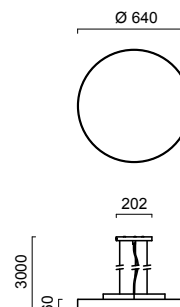

Ø 460 mm			
3000 K, 31 W, 90 lm/W, Ra > 80			3,5 kg
<b>133-014-103</b>	ON/OFF		
<b>133-014-123</b>	DIM DALI		
4000 K, 31 W, 98 lm/W, Ra > 80			3,5 kg
<b>133-014-104</b>	ON/OFF		
<b>133-014-124</b>	DIM DALI		

Ø 640 mm			
3000 K, 61 W, 95 lm/W, Ra > 80			5,5 kg
<b>133-010-103</b>	ON/OFF		
<b>133-010-123</b>	DIM DALI		
4000 K, 61 W, 103 lm/W, Ra > 80			5,5 kg
<b>133-010-104</b>	ON/OFF		
<b>133-010-124</b>	DIM DALI		

Ø 870 mm			
3000 K, 117 W, 92 lm/W, Ra > 80			6,5 kg
<b>133-011-103</b>	ON/OFF		
<b>133-011-123</b>	DIM DALI		
4000 K, 117 W, 100 lm/W, Ra > 80			6,5 kg
<b>133-011-104</b>	ON/OFF		
<b>133-011-124</b>	DIM DALI		

Ø 460 mm			
3000 K, 31 W, 90 lm/W, Ra > 80			4,5 kg
<b>133-015-203</b>	ON/OFF		
<b>133-015-223</b>	DIM DALI		
4000 K, 31 W, 98 lm/W, Ra > 80			4,5 kg
<b>133-015-204</b>	ON/OFF		
<b>133-015-224</b>	DIM DALI		