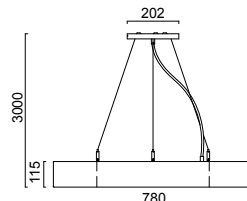

Ø 780 mm		
3000 K, 50 W, 66 lm/W, Ra > 80		4,9 kg
133-008-203	ON/OFF	
133-008-223	DIM DALI	
4000 K, 50 W, 70 lm/W, Ra > 80		4,9 kg
133-008-204	ON/OFF	
133-008-224	DIM DALI	

Ø 1.000 mm		
3000 K, 65 W, 68 lm/W, Ra > 80		5,2 kg
133-003-103	ON/OFF	
133-003-123	DIM DALI	
4000 K, 65 W, 71 lm/W, Ra > 80		5,2 kg
133-003-104	ON/OFF	
133-003-124	DIM DALI