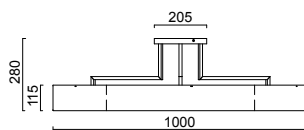

Ø 1.000 mm		
3000 K, 65 W, 68 lm/W, Ra > 80		6,5 kg
133-006-203	ON/OFF	
133-006-223	DIM DALI	
4000 K, 65 W, 71 lm/W, Ra > 80		6,5 kg
133-006-204	ON/OFF	
133-006-224	DIM DALI