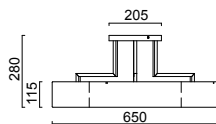

Ø 650 mm		
3000 K, 35 W, 63 lm/W, Ra > 80		3,9 kg
133-004-203	ON/OFF	
133-004-223	DIM DALI	
4000 K, 35 W, 66 lm/W, Ra > 80		3,9 kg
133-004-204	ON/OFF	
133-004-224	DIM DALI