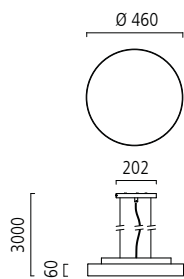

Ø 460 mm			
3000 K, 31 W, 90 lm/W, Ra > 80			4,5 kg
133-015-203	ON/OFF		
133-015-223	DIM DALI		
4000 K, 31 W, 98 lm/W, Ra > 80			4,5 kg
133-015-204	ON/OFF		
133-015-224	DIM DALI