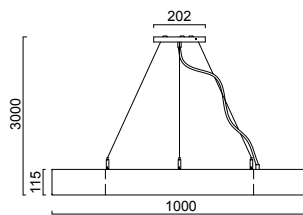

Ø 1.000 mm		
3000 K, 65 W, 68 lm/W, Ra > 80		6,2 kg
133-009-203	ON/OFF	
133-009-223	DIM DALI	
4000 K, 65 W, 71 lm/W, Ra > 80		6,2 kg
133-009-204	ON/OFF	
133-009-224	DIM DALI