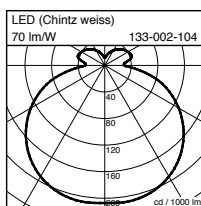

ROTONDA LED

Decken- und Pendelleuchte

- › Deckenleuchten- oder Pendelleuchtenarmaturen in 3 Größen
- › Leuchtschirme Chintz in 30 Standardfarben erhältlich
- › Feuerfest (B1) auf Anfrage möglich
- › Lichtverteilung direkt
- › Energieeffiziente Low-Power-LEDs
- › **Leuchtenarmatur und Leuchtschirm bitte separat bestellen**

LED IP20

Ceiling and pendant light

- › Ceiling or pendant light fixtures in 3 sizes
- › Shades Chintz available in 30 standard colours
- › Fire resistant (B1) available on request
- › Direct light distribution
- › Energy-efficient low-power LEDs
- › **Please order fixture and shade separately**

Ø 650 mm		
3000 K, 35 W, 63 lm/W, Ra > 80		2,9 kg
133-001-103	ON/OFF	
133-001-123	DIM DALI	
4000 K, 35 W, 66 lm/W, Ra > 80		2,9 kg
133-001-104	ON/OFF	
133-001-124	DIM DALI	

Ø 650 mm		
3000 K, 35 W, 63 lm/W, Ra > 80		3,9 kg
133-004-203	ON/OFF	
133-004-223	DIM DALI	
4000 K, 35 W, 66 lm/W, Ra > 80		3,9 kg
133-004-204	ON/OFF	
133-004-224	DIM DALI	

Ø 650 mm		
3000 K, 35 W, 63 lm/W, Ra > 80		3,8 kg
133-007-203	ON/OFF	
133-007-223	DIM DALI	
4000 K, 35 W, 66 lm/W, Ra > 80		3,8 kg
133-007-204	ON/OFF	
133-007-224	DIM DALI	

Ø 780 mm		
3000 K, 50 W, 66 lm/W, Ra > 80		3,9 kg
133-002-103	ON/OFF	
133-002-123	DIM DALI	
4000 K, 50 W, 70 lm/W, Ra > 80		3,9 kg
133-002-104	ON/OFF	
133-002-124	DIM DALI	

Ø 780 mm		
3000 K, 50 W, 66 lm/W, Ra > 80		5 kg
133-005-203	ON/OFF	
133-005-223	DIM DALI	
4000 K, 50 W, 70 lm/W, Ra > 80		5 kg
133-005-204	ON/OFF	
133-005-224	DIM DALI	

Ø 780 mm		
3000 K, 50 W, 66 lm/W, Ra > 80		4,9 kg
133-008-203	ON/OFF	
133-008-223	DIM DALI	
4000 K, 50 W, 70 lm/W, Ra > 80		4,9 kg
133-008-204	ON/OFF	
133-008-224	DIM DALI	

Ø 1.000 mm		
3000 K, 65 W, 68 lm/W, Ra > 80		5,2 kg
133-003-103	ON/OFF	
133-003-123	DIM DALI	
4000 K, 65 W, 71 lm/W, Ra > 80		5,2 kg
133-003-104	ON/OFF	
133-003-124	DIM DALI