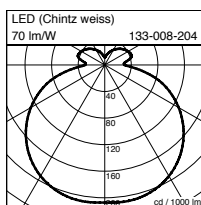

ROTONDA LED

Decken- und Pendelleuchte

- › Deckenleuchten- oder Pendelleuchtenarmaturen in 3 Größen
- › Leuchtschirme Chintz in 30 Standardfarben erhältlich
- › Feuerfest (B1) auf Anfrage möglich
- › Lichtverteilung direkt
- › Energieeffiziente Low-Power-LEDs
- › **Leuchtenarmatur und Leuchtschirm bitte separat bestellen**

LED IP20

Ceiling and pendant light

- › Ceiling or pendant light fixtures in 3 sizes
- › Shades Chintz available in 30 standard colours
- › Fire resistant (B1) available on request
- › Direct light distribution
- › Energy-efficient low-power LEDs
- › **Please order fixture and shade separately**

Ø 650 mm		
3000 K, 35 W, 63 lm/W, Ra > 80		2,9 kg
133-001-103	ON/OFF	
133-001-123	DIM DALI	
4000 K, 35 W, 66 lm/W, Ra > 80		2,9 kg
133-001-104	ON/OFF	
133-001-124	DIM DALI	

Ø 650 mm		
3000 K, 35 W, 63 lm/W, Ra > 80		3,9 kg
133-004-203	ON/OFF	
133-004-223	DIM DALI	
4000 K, 35 W, 66 lm/W, Ra > 80		3,9 kg
133-004-204	ON/OFF	
133-004-224	DIM DALI	

Ø 650 mm		
3000 K, 35 W, 63 lm/W, Ra > 80		3,8 kg
133-007-203	ON/OFF	
133-007-223	DIM DALI	
4000 K, 35 W, 66 lm/W, Ra > 80		3,8 kg
133-007-204	ON/OFF	
133-007-224	DIM DALI	

Ø 780 mm		
3000 K, 50 W, 66 lm/W, Ra > 80		3,9 kg
133-002-103	ON/OFF	
133-002-123	DIM DALI	
4000 K, 50 W, 70 lm/W, Ra > 80		3,9 kg
133-002-104	ON/OFF	
133-002-124	DIM DALI	

Ø 780 mm		
3000 K, 50 W, 66 lm/W, Ra > 80		5 kg
133-005-203	ON/OFF	
133-005-223	DIM DALI	
4000 K, 50 W, 70 lm/W, Ra > 80		5 kg
133-005-204	ON/OFF	
133-005-224	DIM DALI	

Ø 780 mm		
3000 K, 50 W, 66 lm/W, Ra > 80		4,9 kg
133-008-203	ON/OFF	
133-008-223	DIM DALI	
4000 K, 50 W, 70 lm/W, Ra > 80		4,9 kg
133-008-204	ON/OFF	
133-008-224	DIM DALI	

Ø 1.000 mm		
3000 K, 65 W, 68 lm/W, Ra > 80		5,2 kg
133-003-103	ON/OFF	
133-003-123	DIM DALI	
4000 K, 65 W, 71 lm/W, Ra > 80		5,2 kg
133-003-104	ON/OFF	
133-003-124	DIM DALI